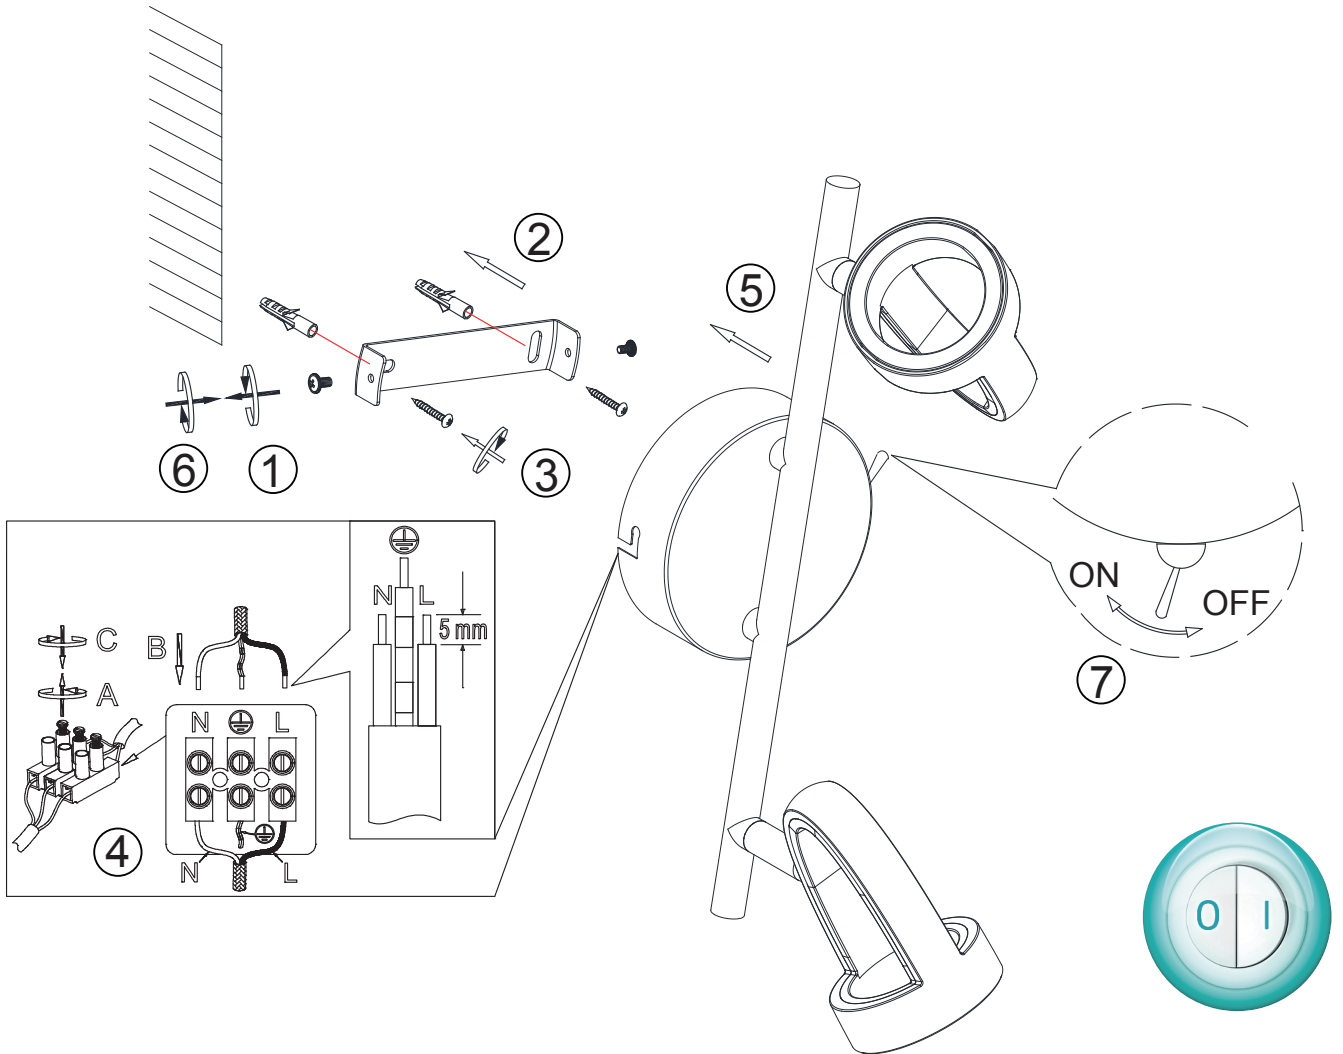

GLOBO

LIGHTING

www.globo-lighting.com

56006-2

B

GLOBO Handels GmbH
Gewerbestr. 3
A-9184 Sankt Peter